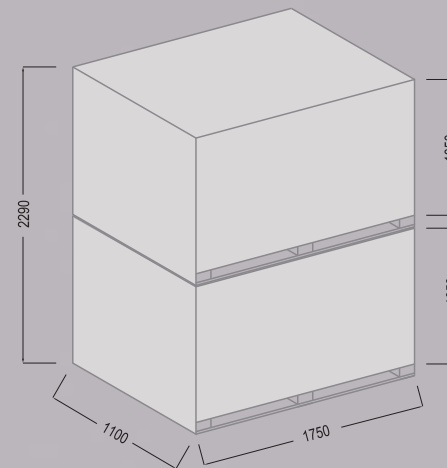

COMPOSIZIONE VASCHEE

PANS LAYOUT

	ciao GEL 12	ciao GEL 18	ciao GEL 24	ciao GEL 12+12
lunghezza mm length mm	1150+20	1700+20	2106+20	2106+20
profondità mm depth mm	1057	1057	1057	1057
altezza mm height mm	1239	1239	1239	1239
peso kg weight kg	210	278	320	330
nr. vaschette pans nr.	360x165x120h 12	18	24	24
nr. vaschette pans nr.	360x250x120h 8	12	16	16

PRESTAZIONI CON MOTORI INTERNI

BUILT-IN COMPRESSOR PERFORMANCE

	ciao GEL 12	ciao GEL 18	ciao GEL 24	ciao GEL 12+12
Temperatura di esercizio °C Working temperature °C	-18	-18	-18	-18
Classe climatica N° / °C / U.R. Climatic class N° / °C / R.H.	4+ / 35 / 70	4+ / 35 / 70	4+ / 35 / 70	4+ / 35 / 70
Compressore Compressor type/n°	ermetico / 1	ermetico / 1	ermetico / 2	ermetico / 2
Tensione di alimentazione V / ph / Hz Electric supply V / ph / Hz	230 / 1 / 50	230 / 1 / 50	230 / 1 / 50	230 / 1 / 50
Richiesta frigorifera (temp. di espansione -35°C) W / A Cooling demand (expansion temperature -35°C) W / A	550	700	890	890
Assorbimento massimo in sbrinamento W / A Power demand during defrost W / A	1700 / 9	2200 / 11,5	2700 / 14	2700 / 14

CARATTERISTICHE TECNICHE UNIVERSALI

TECHNICAL CHARACTERISTICS