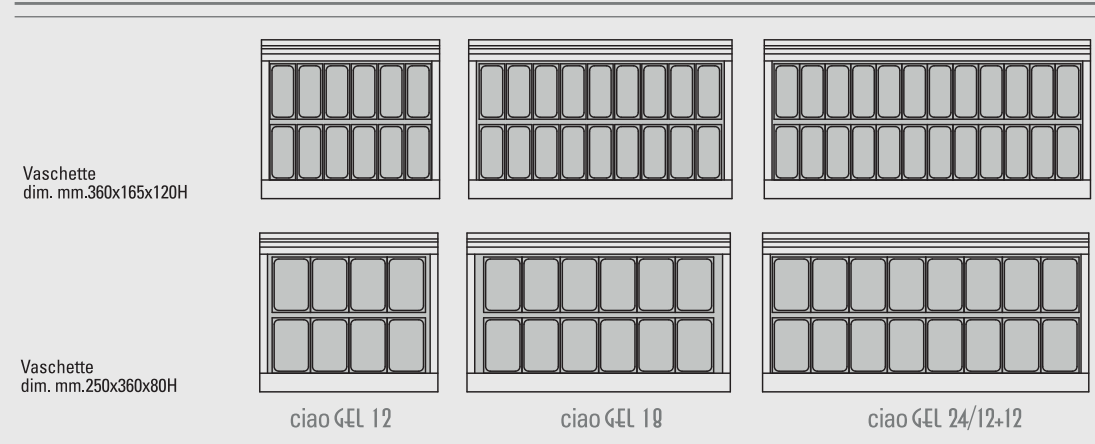

illuminazione LED di serie
LED lighting system standard

chiusura lato operatore in plexiglass
sliding plexiglass closure on the operator side

pannello elettronico
digital control panel

La vetrina è disponibile anche in versione grezza da rifinire a cura del cliente
Unfinished version
Supplied without panelling kit

ruote pivotanti dotate di freno
pivoting casters with brake (option)

unità condensatrice estraibile
pull out sistem for condensing unit

COMPOSIZIONE VASCHEE

PANS LAYOUT

| | ciao GEL 12 | ciao GEL 18 | ciao GEL 24 | ciao GEL 12+12 |
|---------------------------|--------------------|----------------|----------------|-------------------|
| lunghezza mm length mm | 1150+20 | 1700+20 | 2106+20 | 2106+20 |
| profondità mm depth mm | 1057 | 1057 | 1057 | 1057 |
| altezza mm height mm | 1239 | 1239 | 1239 | 1239 |
| peso kg weight kg | 210 | 278 | 320 | 330 |
| nr. vaschette pans nr. | 360x165x120h 12 | 18 | 24 | 24 |
| nr. vaschette pans nr. | 360x250x120h 8 | 12 | 16 | 16 |