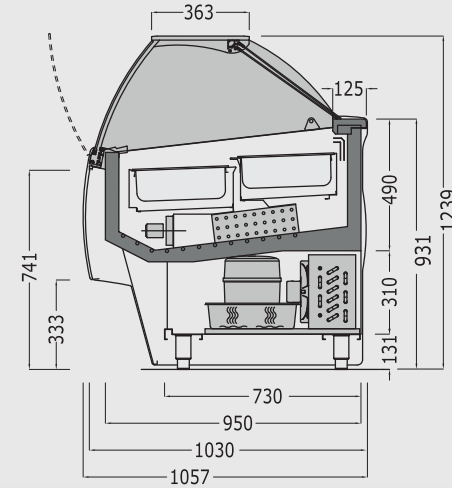

COMPOSIZIONE VASCHEE

PANS LAYOUT

	ciao GEL 12	ciao GEL 18	ciao GEL 24	ciao GEL 12+12
lunghezza mm length mm	1150+20	1700+20	2106+20	2106+20
profondità mm depth mm	1057	1057	1057	1057
altezza mm height mm	1239	1239	1239	1239
peso kg weight kg	210	278	320	330
nr. vaschette pans nr.	360x165x120h 12	18	24	24
nr. vaschette pans nr.	360x250x120h 8	12	16	16

PRESTAZIONI CON MOTORI INTERNI

BUILT-IN COMPRESSOR PERFORMANCE

	ciao GEL 12	ciao GEL 18	ciao GEL 24	ciao GEL 12+12
Temperatura di esercizio °C Working temperature °C	-18	-18	-18	-18
Classe climatica N° / °C / U.R. Climatic class N° / °C / R.H.	4+ / 35 / 70	4+ / 35 / 70	4+ / 35 / 70	4+ / 35 / 70
Compressore Compressor type/n°	ermetico / 1	ermetico / 1	ermetico / 2	ermetico / 2
Tensione di alimentazione V / ph / Hz Electric supply V / ph / Hz	230 / 1 / 50	230 / 1 / 50	230 / 1 / 50	230 / 1 / 50
Richiesta frigorifera (temp. di espansione -35°C) W / A Cooling demand (expansion temperature -35°C) W / A	550	700	890	890
Assorbimento massimo in sbrinamento W / A Power demand during defrost W / A	1700 / 9	2200 / 11,5	2700 / 14	2700 / 14

CARATTERISTICHE TECNICHE UNIVERSALI

TECHNICAL CHARACTERISTICS