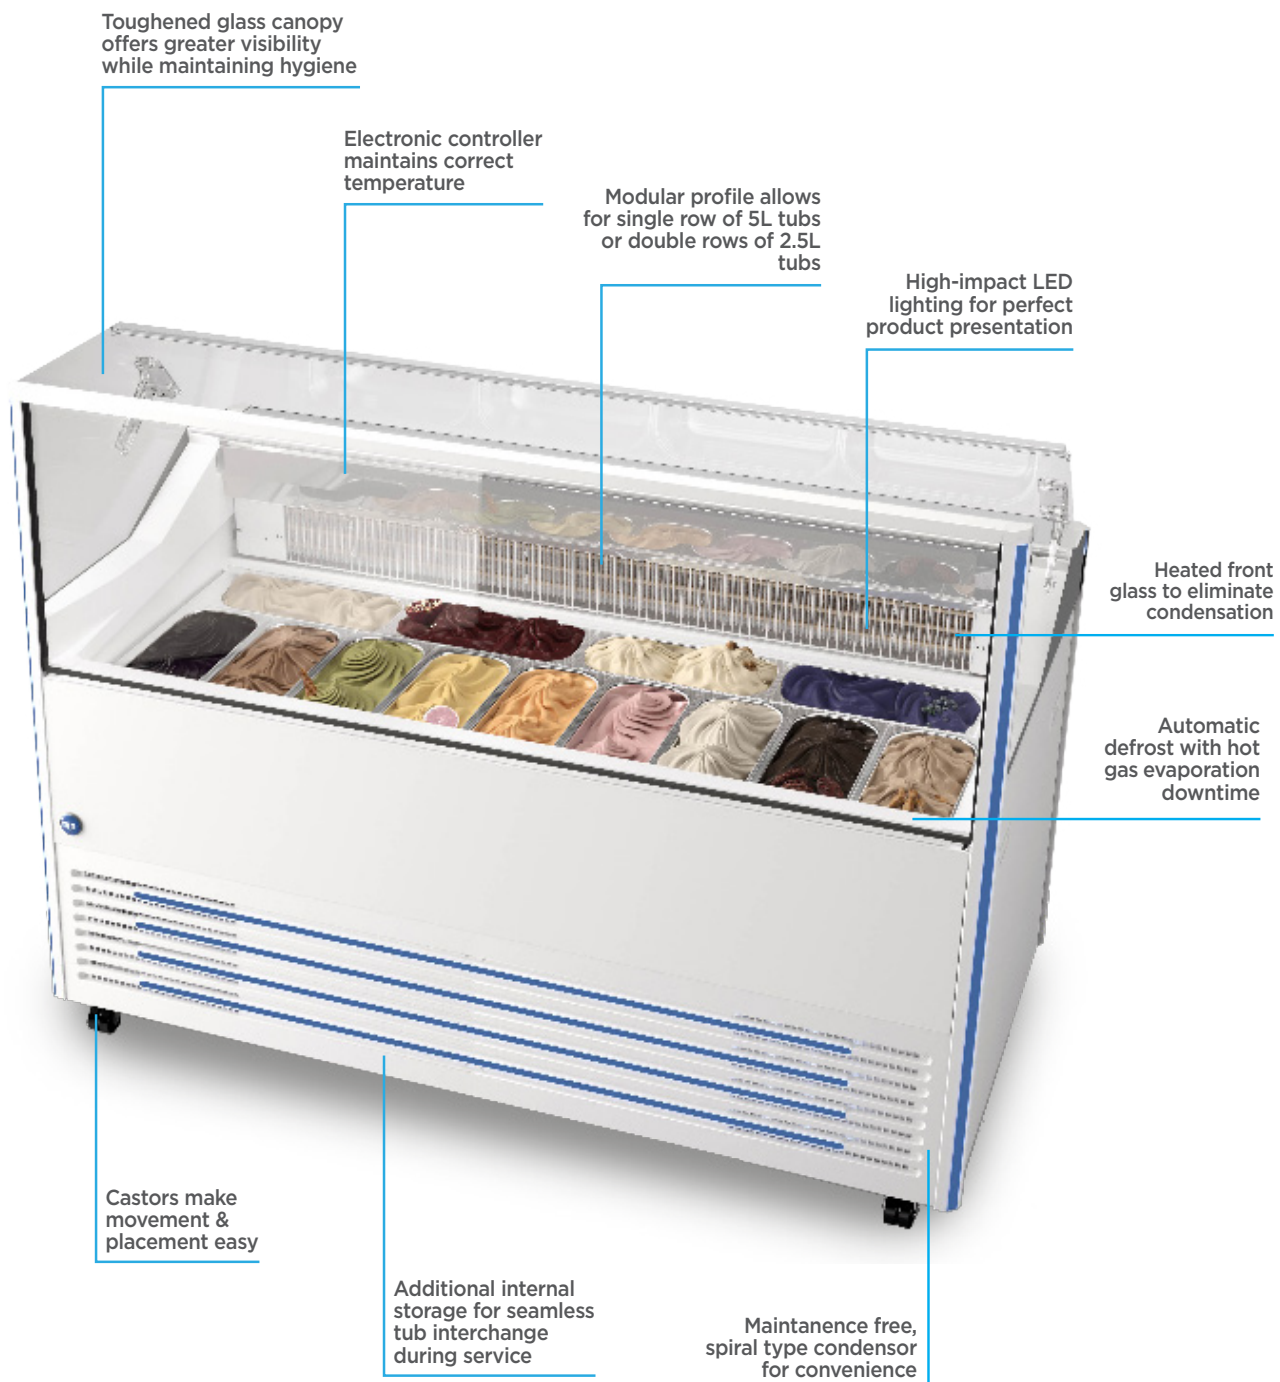

## DELIGHT13 | Delight Gelato Display - 13 Tub

Gelato Displays

DELIGHT13

DELIGHT GELATO  
DISPLAY - 13 TUB

## DELIGHT13 | Delight Gelato Display - 13 Tub

### Gelato Displays

### DIMENSIONS

	External (mm)
Width	1663
Depth	771
Height	1229
	Internal (mm)
Width	1525
Depth	545
Height	356