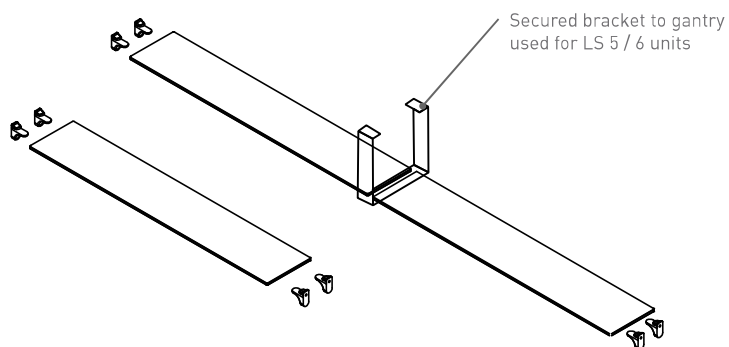

# LINEAR

## OPTIONAL GLASS SHELF SIZES

COSSIGA

### GLASS SHELF DIMENSIONS & SPECIFICATIONS

MODEL	CODE	QUANTITY	TOTAL SHELF LENGTH	SHELF DEPTH
LS-2	GLMS2	1	685 MM	190 MM
LS-3	GLMS3	1	1025 MM	190 MM
LS-4	GLMS4	1	1365 MM	190 MM
LS-5	GLMS5	2	1705 MM	190 MM
LS-6	GLMS6	2	2045 MM	190 MM