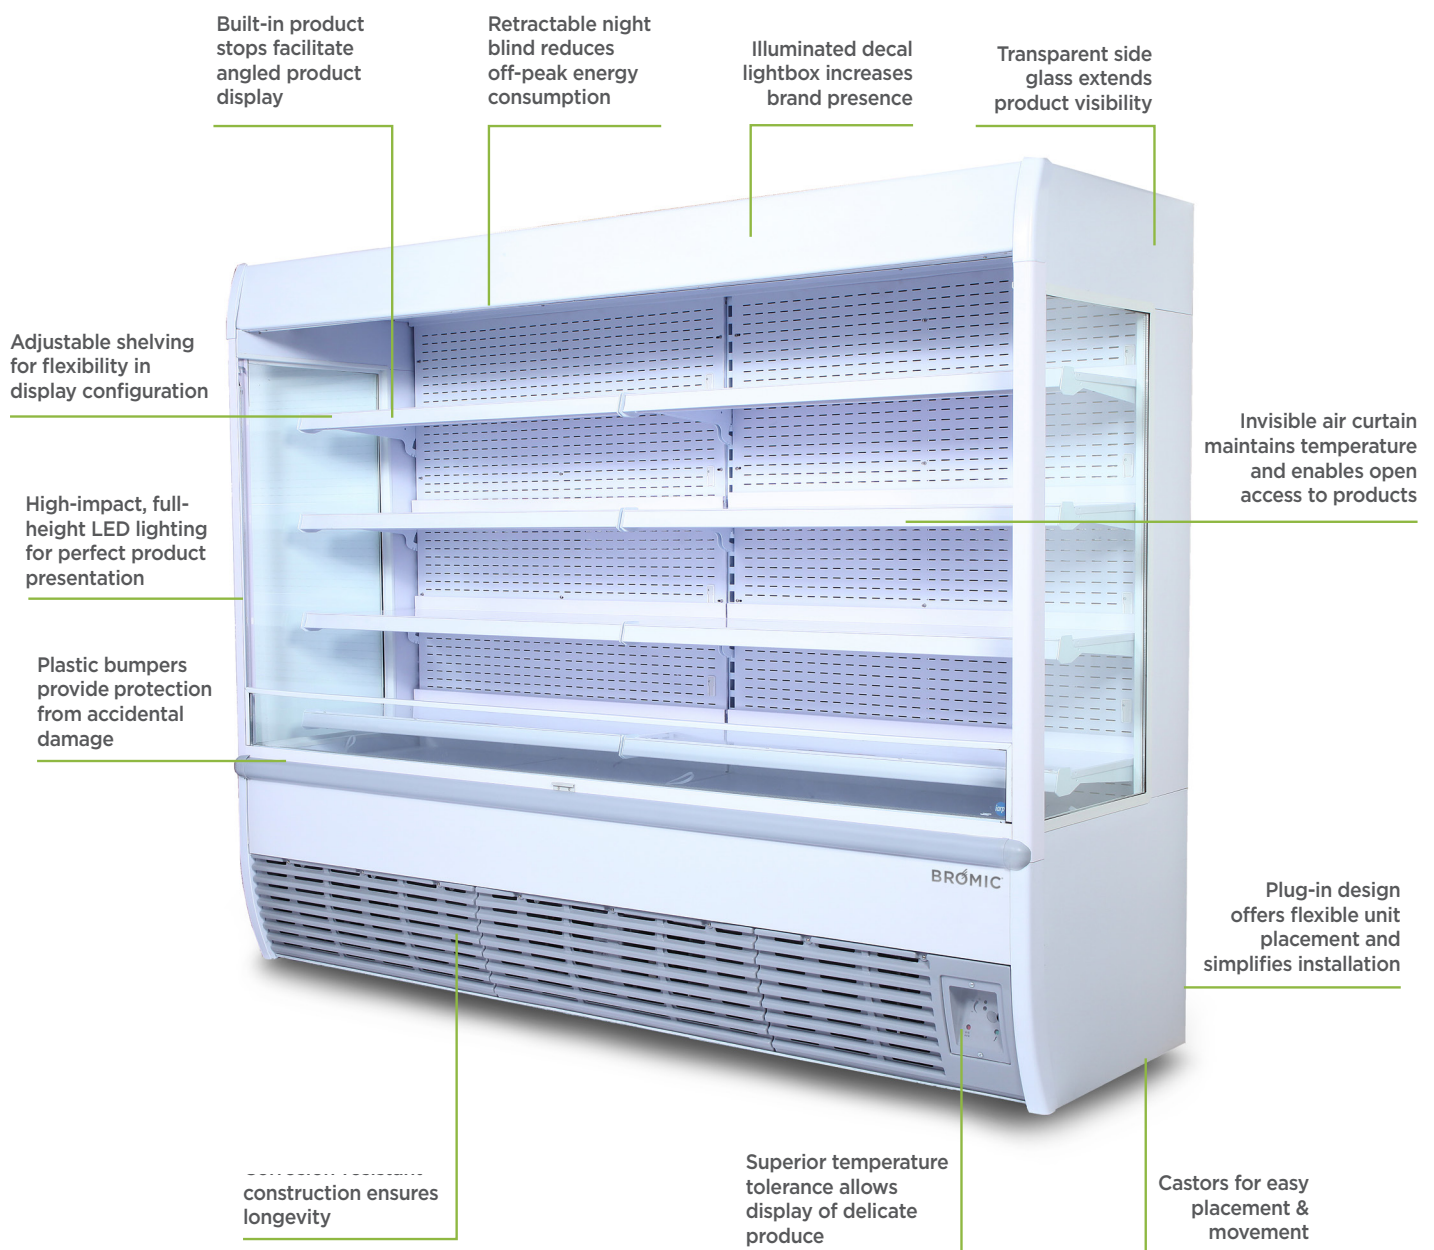

## VISION2400 | Vision ECO 2555L LED Open Display

### VISION2400 VISION ECO 2555L LED OPEN DISPLAY

### DIMENSIONS

External (mm)	
Width	2492
Depth	821
Height	2020
Internal (mm)	
Width	2410
Depth	595
Height	1300